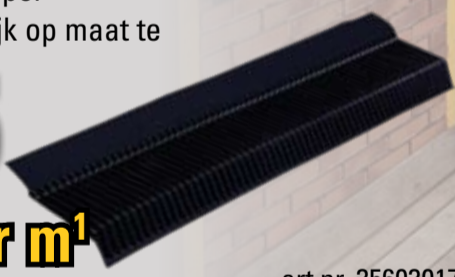

Muurafdekprofiel UA

- Voorkomt dat vers metselwerk gaat drijven, uitbloeien of uitlogen
- Ook te gebruiken als tijdelijke raamdorpel
- Profielen zijn stapelbaar en gemakkelijk op maat te knippen
- Lengte: 1400 mm

2,55 per m¹

art.nr. 3560301755

Flexibele hemelwater afvoerslang

- Voor een schone en droge gevel tijdens de bouwfase
- Minder kans op witte uitslag en cementsluiser
- Supersterk door geweven en dubbelzijdig gecoat PE
- Universeel toepasbaar voor 80 en 100 mm afvoeren
- Rol: 25 m

1,39 per m¹