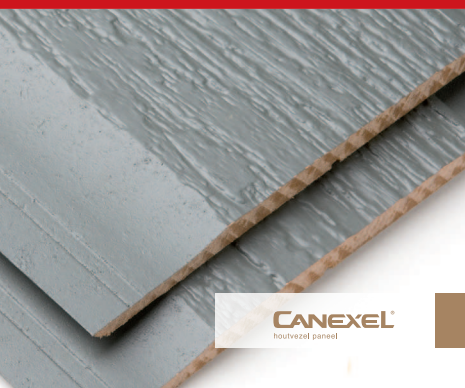

Bespaar tijd en geld tijdens én na de bouw!

CANEXEL
houtvezel paneel